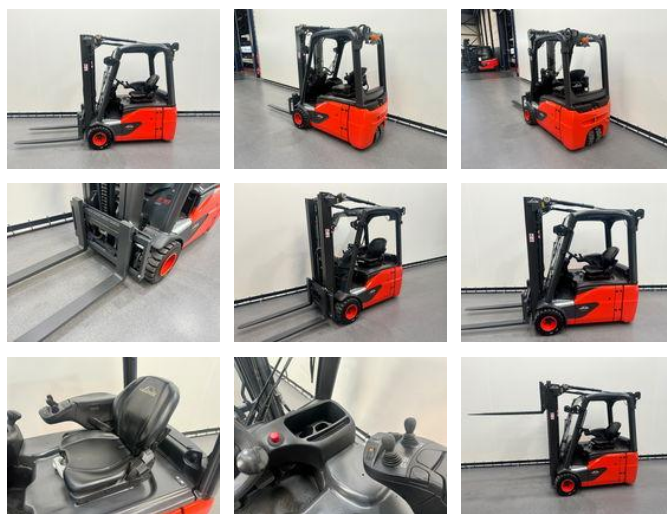

Linde 386 E 18-02

Caractéristiques générales

Prix	€ 17.500
Marque	Linde
Sous-catégorie	Chariot élévateur
Année de construction	2017
Lecture du compteur horaire	2863
Condition	Utilisé
Conditions générales	Excellente
Carburant	Électrique
Référence	8564

Caractéristiques

Cabine	Semi-ouvert
Capacité de levage	1.800kg
Hauteur de levage	4.620mm
Mast type	Triplex
Hauteur de passage	2.125mm

Linde 386 E 18-02

Accessoires

- Direction assistée
- Deux pédales
- Pare-brise avant
-
-
-
-
-