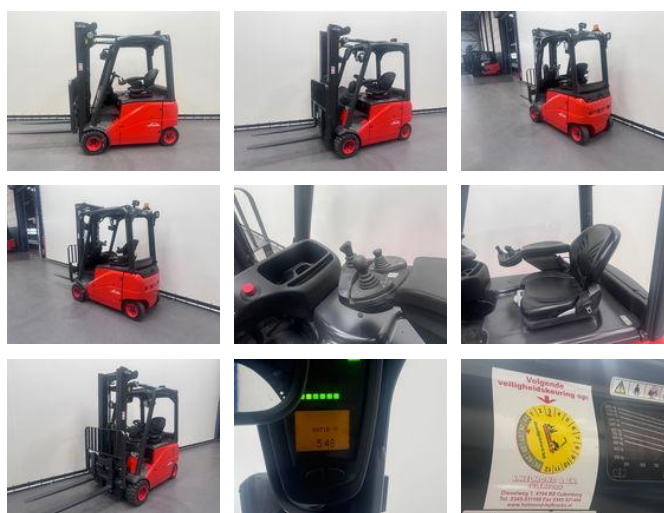

Linde 386 E 20 PH-01

Caractéristiques générales

Prix	€ 12.500
Marque	Linde
Sous-catégorie	Chariot élévateur
Année de construction	2007
Lecture du compteur horaire	4710
Condition	Utilisé
Conditions générales	Bien
Carburant	Électrique
Référence	8403

Caractéristiques

Cabine	Ouverte
Capacité de levage	2.000kg
Hauteur de levage	5.220mm
Mast type	Triplex
Hauteur de passage	2.315mm

Linde 386 E 20 PH-01

Accessoires

-
-
-
-
-
-
-
-
-