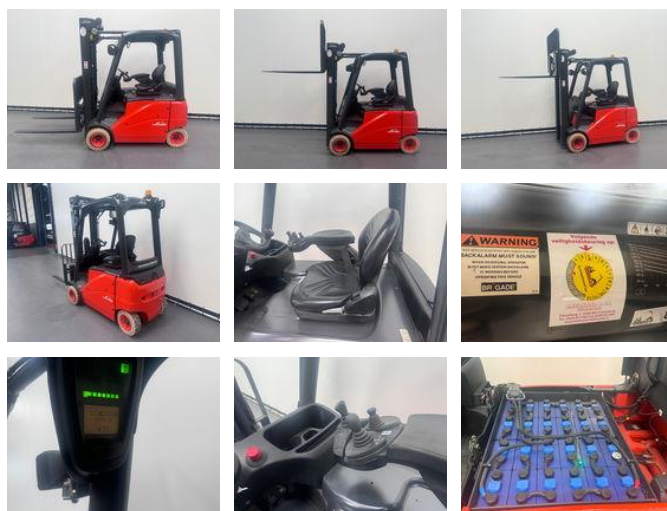

Linde 386 E 20 PH-01

Caractéristiques générales

Prix	€ 12.500
Marque	Linde
Sous-catégorie	Chariot élévateur
Année de construction	2009
Lecture du compteur horaire	5231
Condition	Utilisé
Conditions générales	Bien
Carburant	Électrique
Référence	8442

Caractéristiques

Cabine	Ouverte
Capacité de levage	2.000kg
Hauteur de levage	5.220mm
Mast type	Triplex
Hauteur de passage	2.315mm

Linde 386 E 20 PH-01

Accessoires

-
-
-
-
-
-
-
-
-