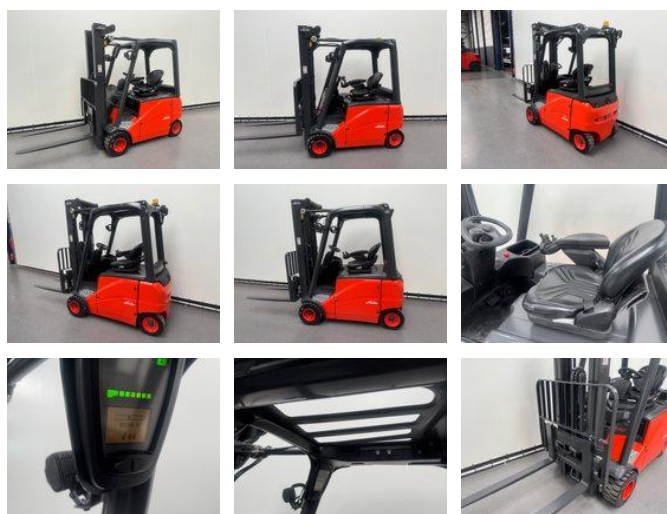

## Linde 386 E 20 PH-01

### Caractéristiques générales

Prix	€ 12.500
Marque	Linde
Sous-catégorie	Chariot élévateur
Année de construction	2007
Lecture du compteur horaire	5284
Condition	Utilisé
Conditions générales	Bien
Carburant	Électrique
Référence	9357

### Caractéristiques

Cabine	Ouverte
Capacité de levage	2.000kg
Hauteur de levage	5.220mm
Mast type	Triplex
Hauteur de passage	2.315mm