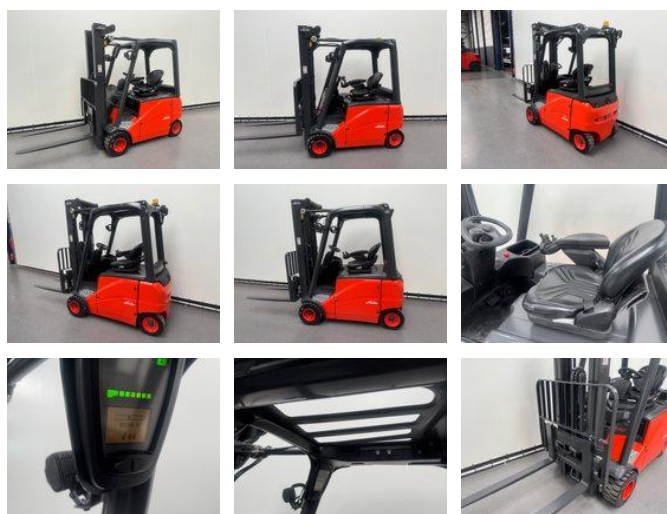

Linde 386 E 20 PH-01

Caractéristiques générales

Prix	€ 12.500
Marque	Linde
Sous-catégorie	Chariot élévateur
Année de construction	2007
Heures affichées	5284
Condition	Utilisé
État général	Bien
Carburant	Électrique
Référence	9357

Propriétés

Cabine	Ouvrir
Capacité de levage maximale	2.000kg
Hauteur de levage	5.220mm
Type de mât	Triplex
Hauteur de dégagement	2.315mm

Linde 386 E 20 PH-01

Accessoires

-
-
-
-