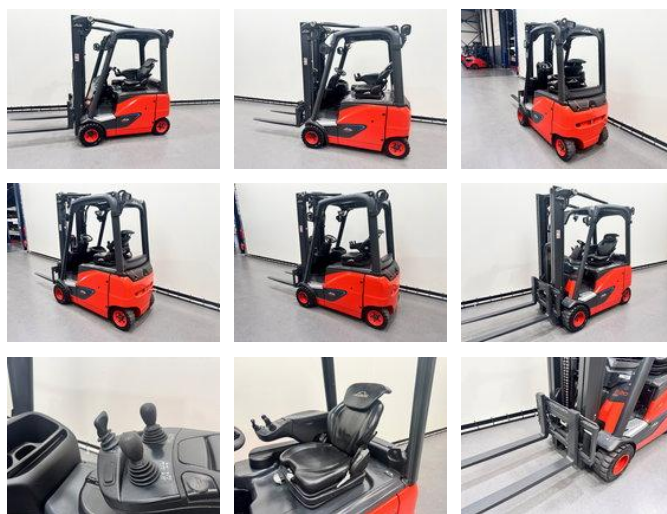

Linde 386 E 20 PH-02 Lion

Caractéristiques générales

Prix	€ 22.500
Marque	Linde
Sous-catégorie	Chariot élévateur
Année de construction	2020
Lecture du compteur horaire	2841
Condition	Utilisé
Conditions générales	Excellente
Carburant	Électrique
Référence	8997

Caractéristiques

Cabine	Ouverte
Capacité de levage	2.000kg
Hauteur de levage	5.070mm
Mast type	Triplex
Hauteur de passage	2.275mm

Linde 386 E 20 PH-02 Lion

Accessoires

-
-
-
-
-