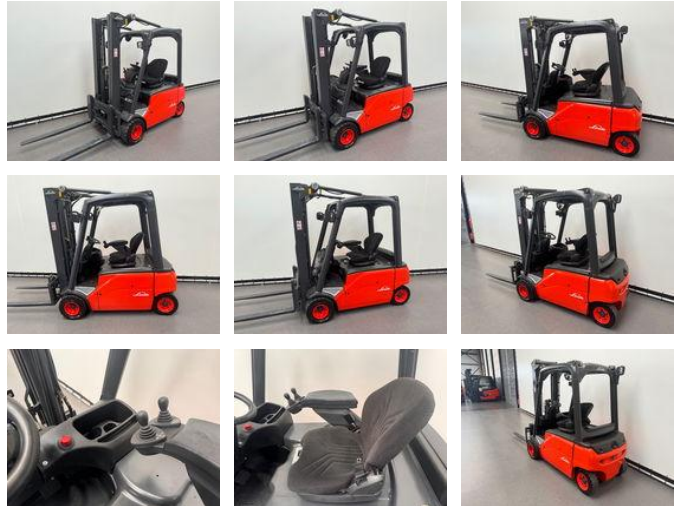

Linde 386 E 20 PL-01

Caractéristiques générales

Prix	€ 12.500
Marque	Linde
Sous-catégorie	Chariot élévateur
Année de construction	2008
Lecture du compteur horaire	12383
Condition	Utilisé
Conditions générales	Bien
Carburant	Électrique
Référence	8373

Caractéristiques

Cabine	Ouverte
Capacité de levage	2.000kg
Hauteur de levage	4.620mm
Mast type	Triplex
Hauteur de passage	2.130mm

Linde 386 E 20 PL-01

Accessoires

-
-
-