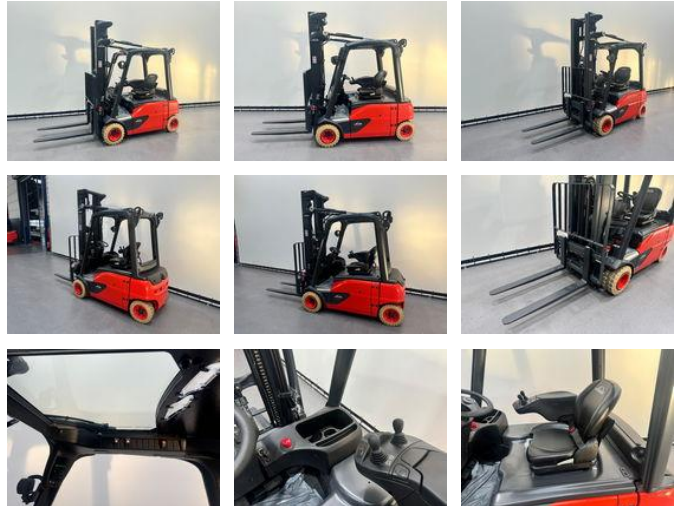

Linde 386 E 20 PL-02

Caractéristiques générales

Prix	Prix sur demande
Marque	Linde
Sous-catégorie	Chariot élévateur
Année de construction	2025
Lecture du compteur horaire	1
Conditions générales	Excellente
Référence	8621

Caractéristiques

Cabine	Ouverte
Capacité de levage	2.000kg
Hauteur de levage	5.475mm
Mast type	Triplex
Hauteur de passage	2.471mm

Linde 386 E 20 PL-02

Accessoires

- Deux pédales

-

-

-