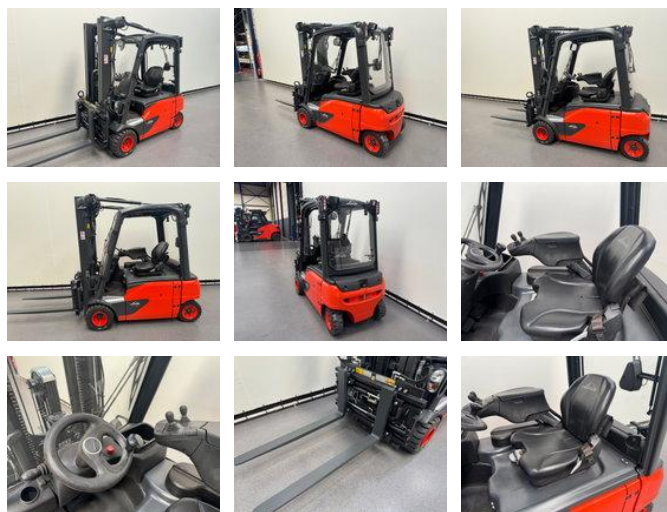

## Linde 386 E 20 PL-02

### Caractéristiques générales

Prix	€ 19.750
Marque	Linde
Sous-catégorie	Chariot élévateur
Année de construction	2019
Heures affichées	2925
Condition	Utilisé
État général	Très bien
Carburant	Électrique
Référence	9395

### Propriétés

Cabine	Semi-ouvert
Capacité de levage maximale	2.000kg
Hauteur de levage	4.620mm
Type de mât	Triplex
Hauteur de dégagement	2.120mm