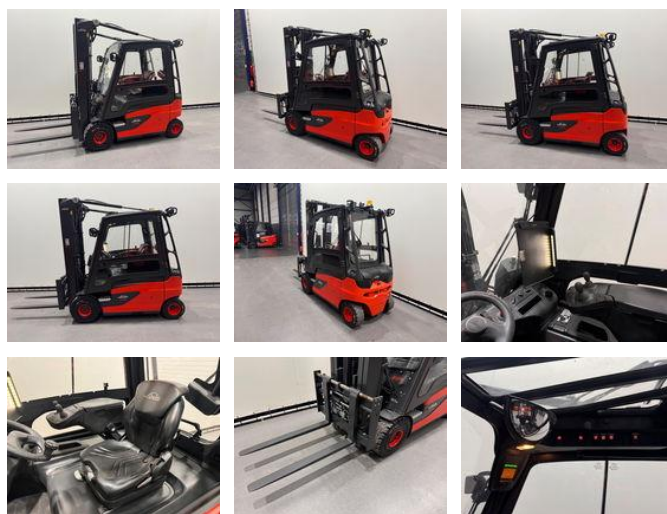

Linde 387 E 25 L-01

Caractéristiques générales

Prix	€ 19.500
Marque	Linde
Sous-catégorie	Chariot élévateur
Année de construction	2014
Lecture du compteur horaire	7675
Condition	Utilisé
Conditions générales	Excellente
Carburant	Électrique
Référence	8452

Caractéristiques

Cabine	Fermé
Capacité de levage	2.500kg
Hauteur de levage	5.330mm
Mast type	Triplex
Hauteur de passage	2.435mm