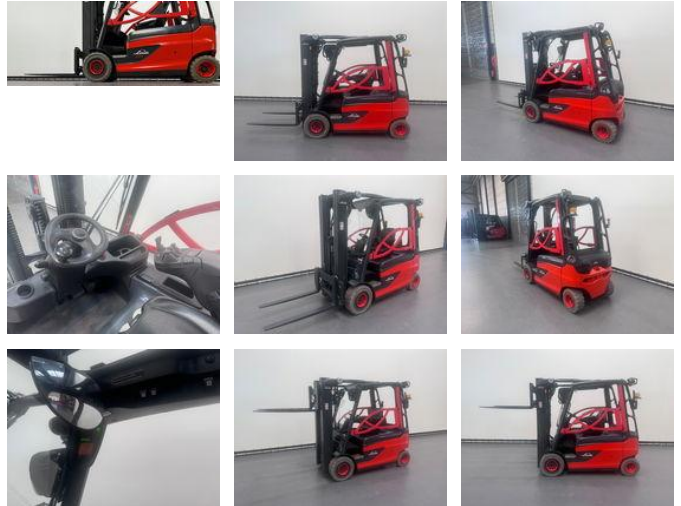

## Linde 387 E 25 L-01 Inclusief nieuwe accu

### Caractéristiques générales

Prix	€ 23.500
Marque	Linde
Sous-catégorie	Chariot élévateur
Année de construction	2017
Lecture du compteur horaire	5432
Condition	Utilisé
Conditions générales	Excellente
Carburant	Électrique
Référence	8481

### Caractéristiques

Cabine	Semi-ouvert
Capacité de levage	2.500kg
Hauteur de levage	4.760mm
Mast type	Triplex
Hauteur de passage	2.190mm