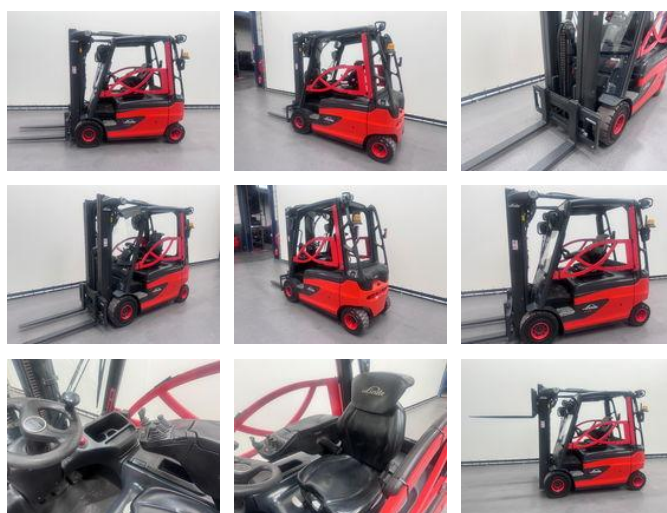

Linde 387 E 25 L-01 Inclusief nieuwe accu

Caractéristiques générales

Prix	€ 23.500
Marque	Linde
Sous-catégorie	Chariot élévateur
Année de construction	2017
Lecture du compteur horaire	5399
Condition	Utilisé
Conditions générales	Excellente
Carburant	Électrique
Référence	8482

Caractéristiques

Cabine	Semi-ouvert
Capacité de levage	2.500kg
Hauteur de levage	4.760mm
Mast type	Triplex
Hauteur de passage	2.190mm