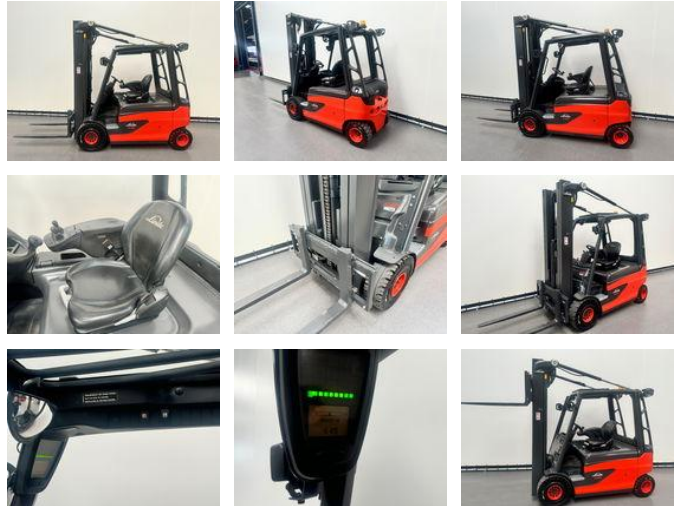

Linde 387 E 25 L-01 inclusief nieuwe accu

Caractéristiques générales

Prix	€ 21.950
Marque	Linde
Sous-catégorie	Chariot élévateur
Année de construction	2014
Lecture du compteur horaire	6421
Condition	Utilisé
Conditions générales	Excellente
Carburant	Électrique
Référence	8446

Caractéristiques

Cabine	Ouverte
Capacité de levage	2.500kg
Hauteur de levage	5.480mm
Mast type	Triplex
Hauteur de passage	2.485mm

Linde 387 E 25 L-01 inclusief nieuwe accu

Accessoires

-
-
-
-
-
-
-