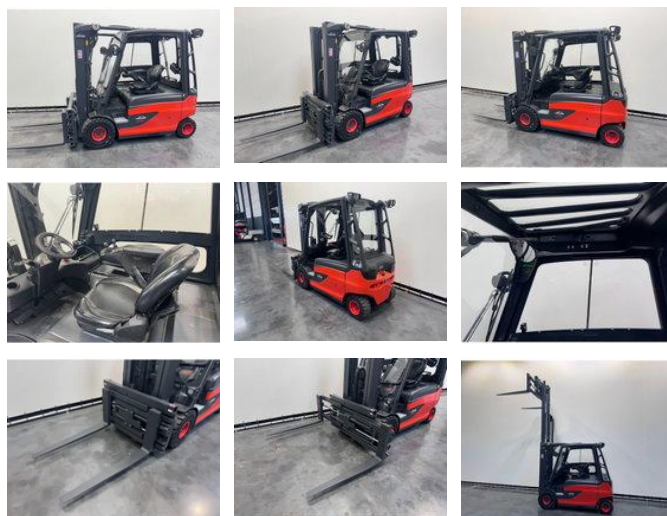

## Linde 387 E 25 L-01 inclusief nieuwe accu

### Caractéristiques générales

Prix	€ 27.500
Marque	Linde
Sous-catégorie	Chariot élévateur
Année de construction	2017
Heures affichées	5792
Condition	Utilisé
État général	Très bien
Carburant	Électrique
Référence	7960

### Propriétés

Cabine	Semi-ouvert
Capacité de levage maximale	2.500kg
Hauteur de levage	4.460mm
Type de mât	Triplex
Hauteur de dégagement	2.080mm

# Linde 387 E 25 L-01 inclusief nieuwe accu