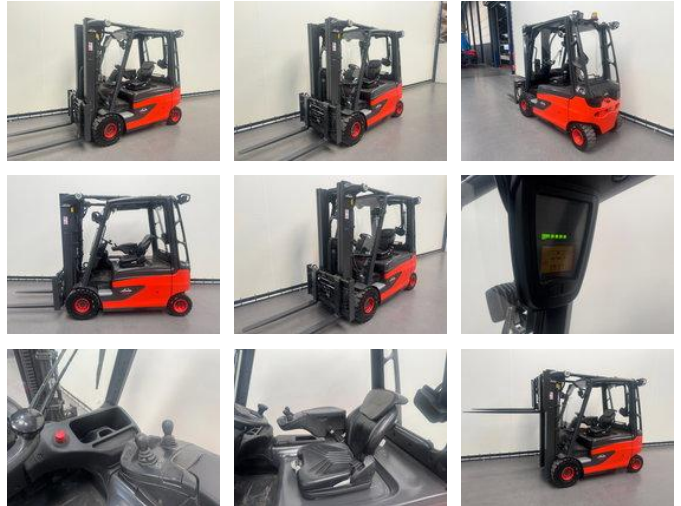

Linde 387 E 25 L-01. Inclusief nieuwe accu

Caractéristiques générales

Prix	€ 21.500
Marque	Linde
Sous-catégorie	Chariot élévateur
Année de construction	2015
Lecture du compteur horaire	8747
Condition	Utilisé
Conditions générales	Excellente
Carburant	Électrique
Référence	9078

Caractéristiques

Capacité de levage	2.500kg
Hauteur de levage	4.716mm
Mast type	Triplex
Hauteur de passage	2.170mm

Linde 387 E 25 L-01. Inclusief nieuwe accu

Accessoires

- Deux pédales
-
-
-
-
-
-
-
-