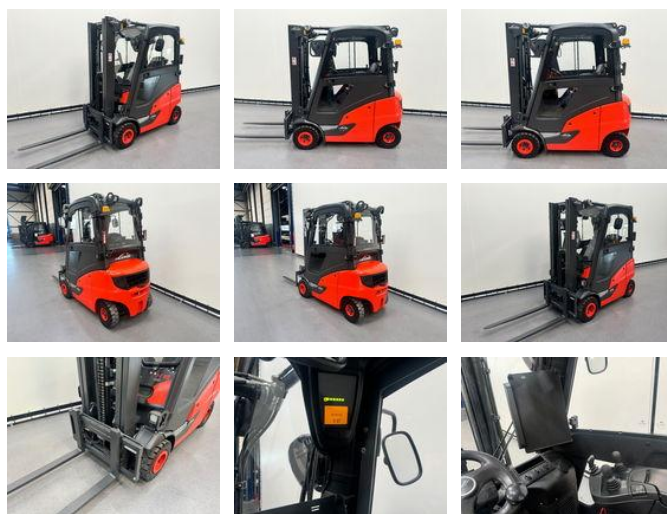

## Linde 391 H 16 D-01

### Caractéristiques générales

Prix	€ 17.500
Marque	Linde
Sous-catégorie	Chariot élévateur
Année de construction	2018
Lecture du compteur horaire	1347
Condition	Utilisé
Conditions générales	Excellente
Carburant	Diesel
Référence	8565

### Caractéristiques

Cabine	Fermé
Capacité de levage	1.600kg
Hauteur de levage	4.620mm
Mast type	Triplex
Hauteur de passage	2.130mm