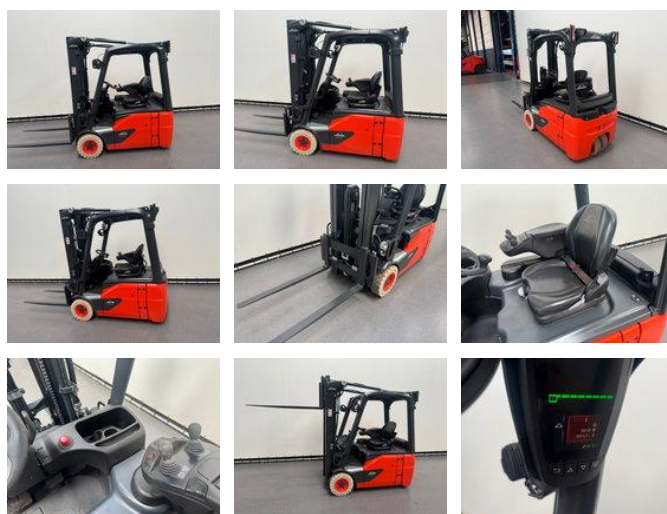

Linde E 16-02

Caractéristiques générales

Prix	€ 17.500
Marque	Linde
Sous-catégorie	Chariot élévateur
Année de construction	2020
Heures affichées	5011
Condition	Utilisé
État général	Très bien
Carburant	Électrique
Référence	9398

Propriétés

Cabine	Ouvrir
Capacité de levage maximale	1.600kg
Hauteur de levage	4.620mm
Type de mât	Triplex
Hauteur de dégagement	2.120mm

Linde E 16-02

Accessoires

-
- Deux pédales
-
-
-
-
-
-