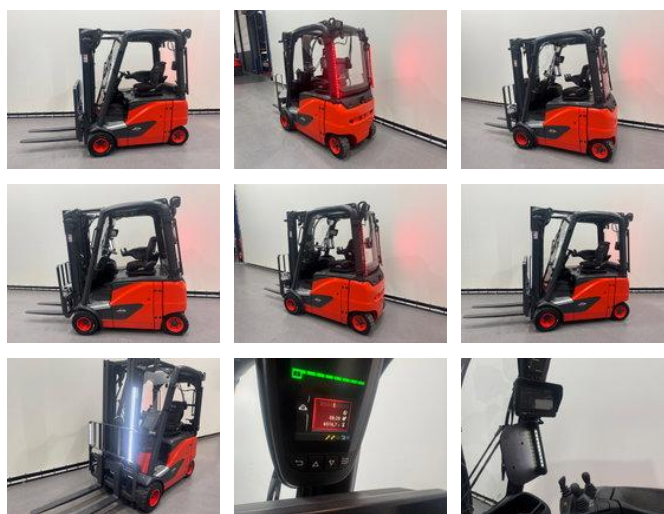

Linde E 20 PH-02

Caractéristiques générales

Prix	€ 17.500
Marque	Linde
Sous-catégorie	Chariot élévateur
Année de construction	2020
Condition	Utilisé
État général	Très bien
Carburant	Électrique
Référence	9394

Propriétés

Cabine	Semi-ouvert
Capacité de levage maximale	2.000kg
Hauteur de levage	4.620mm
Type de mât	Triplex
Hauteur de dégagement	2.120mm

Linde E 20 PH-02

Accessoires

-
-
-
-
-
-
-
-
-