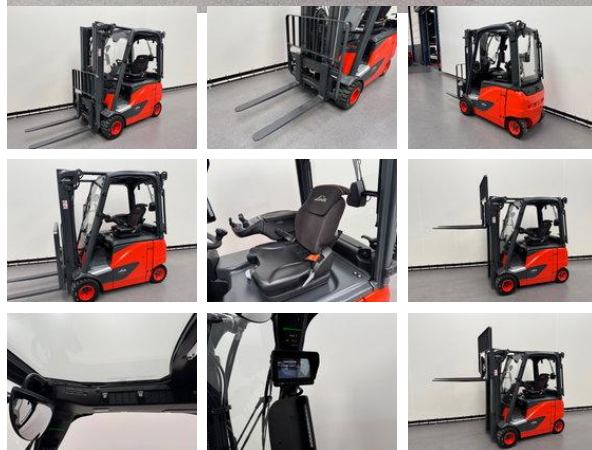

Linde E 20 PH-02

Caractéristiques générales

Prix	€ 17.500
Marque	Linde
Sous-catégorie	Chariot élévateur
Année de construction	2020
Heures affichées	6530
Condition	Utilisé
État général	Très bien
Carburant	Électrique
Référence	9393

Propriétés

Cabine	Semi-ouvert
Capacité de levage maximale	2.000kg
Hauteur de levage	4.620mm
Type de mât	Triplex
Hauteur de dégagement	2.120mm

Accessoires

-
-
-
-
-
-
-