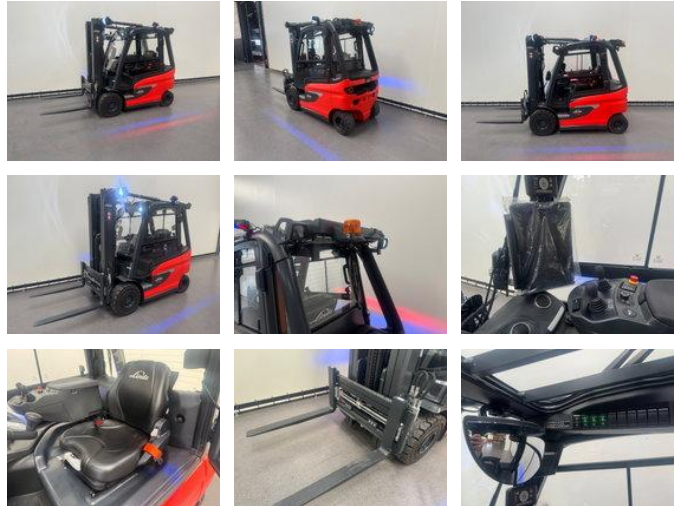

Linde E 25-01 DEMO / AIRCO

Caractéristiques générales

Prix	€ 47.500
Marque	Linde
Sous-catégorie	Chariot élévateur
Année de construction	2024
Heures affichées	1
État général	Très bien
Carburant	Électrique

Propriétés

Cabine	Fermé
Capacité de levage maximale	2.500kg
Hauteur de levage	4.610mm
Type de mât	Triplex
Hauteur de dégagement	2.150mm