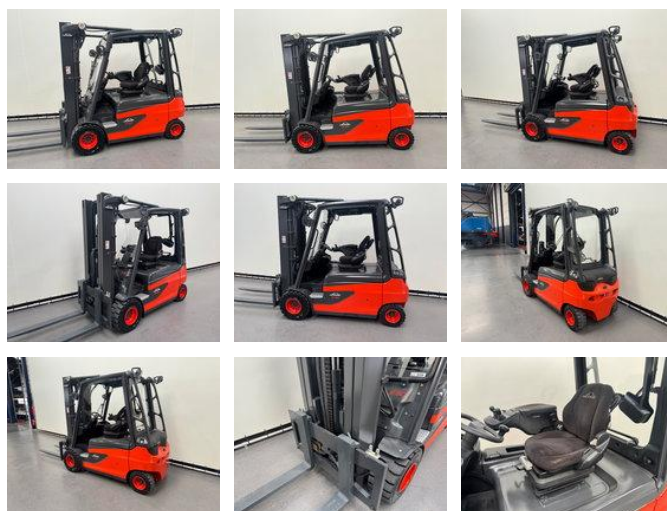

## Linde E 30 L-01 inclusief nieuwe accu

### Caractéristiques générales

Prix	€ 18.500
Marque	Linde
Sous-catégorie	Chariot élévateur
Année de construction	2014
Lecture du compteur horaire	14432
Condition	Utilisé
Conditions générales	Excellente
Carburant	Électrique
Référence	9256

### Caractéristiques

Cabine	Semi-ouvert
Capacité de levage	3.000kg
Hauteur de levage	4.830mm
Mast type	Triplex
Hauteur de passage	2.240mm