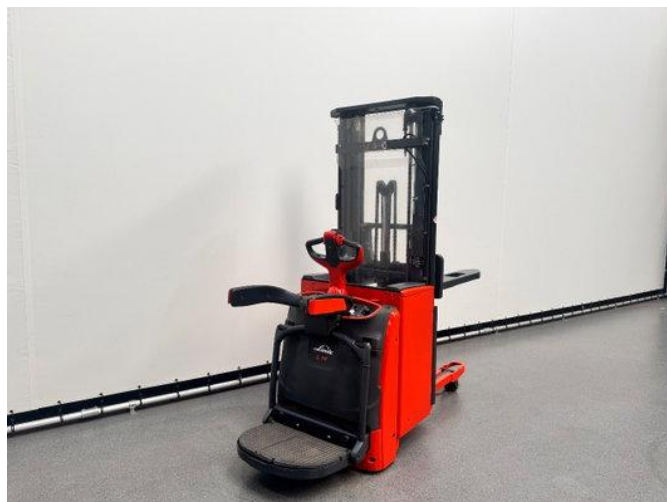

## Linde L 14 AP

### Caractéristiques générales

Prix	€ 7.950
Marque	Linde
Sous-catégorie	Gerbeur
Année de construction	2020
Heures affichées	2514
Condition	Utilisé
État général	Très bien
Carburant	Électrique
Référence	8648

### Propriétés

capacité de charge	1.400kg
Capacité de levage maximale	1.400kg
Hauteur de levage	4.802mm