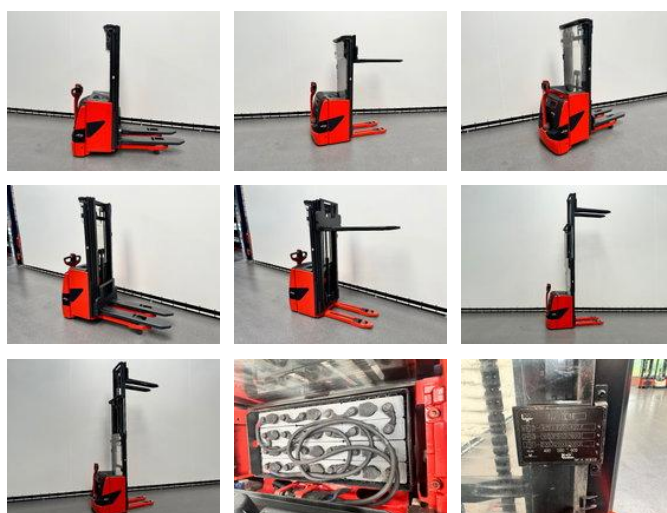

## Linde L 16 I

### Caractéristiques générales

Prix	€ 7.750
Marque	Linde
Sous-catégorie	Gerbeur
Année de construction	2016
Heures affichées	482
Condition	Utilisé
État général	Très bien
Carburant	Électrique
Référence	8830

### Propriétés

capacité de charge	1.600kg
Capacité de levage maximale	1.600kg
Hauteur de levage	4.802mm

Linde L 16 I

Accessoires

- 
- 
-