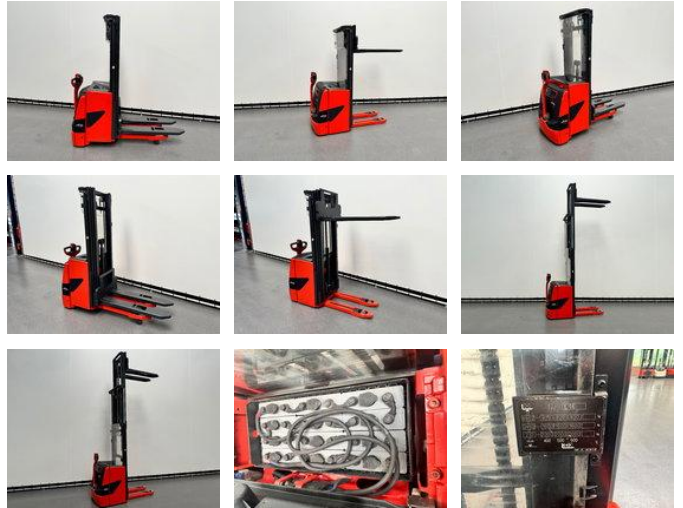

Linde L 16 I

Caractéristiques générales

Prix	€ 7.750
Marque	Linde
Sous-catégorie	Gerbeur
Année de construction	2016
Lecture du compteur horaire	482
Condition	Utilisé
Conditions générales	Excellente
Carburant	Électrique
Référence	8830

Caractéristiques

payloadWeight	1.600kg
Capacité de levage	1.600kg
Hauteur de levage	4.802mm

Linde L 16 I

Accessoires

-
-
-