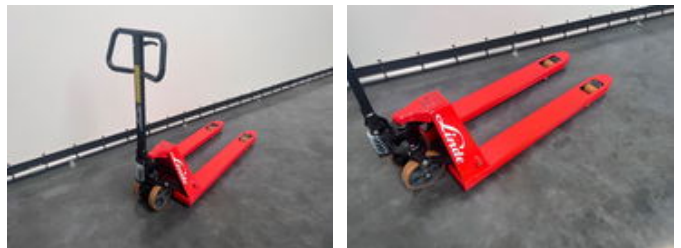

Linde M25 NIEUW

Caractéristiques générales

Prix	€ 595
Marque	Linde
Sous-catégorie	Transpalette manuel
Lecture du compteur horaire	1
Condition	Utilisé
Conditions générales	Excellente
Référence	7282

Caractéristiques

payloadWeight	2.500kg
Capacité de levage	2.500kg

Linde M25 NIEUW

Accessoires