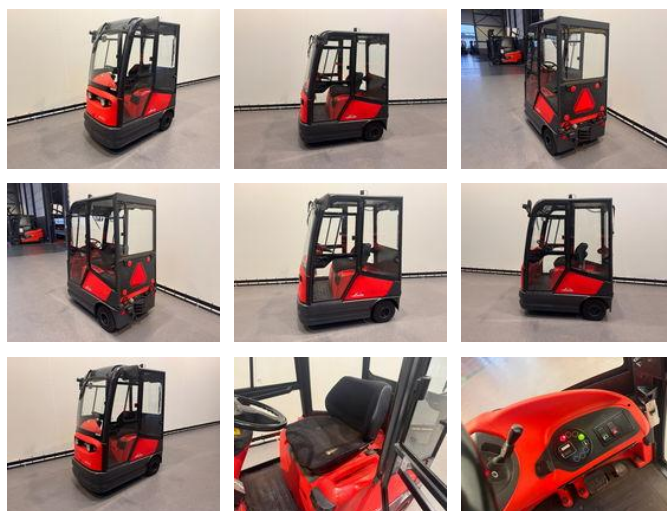

Linde P 60

Caractéristiques générales

Prix	€ 3.950
Marque	Linde
Sous-catégorie	Chariot remorqueur
Année de construction	2014
Lecture du compteur horaire	5532
Condition	Utilisé
Conditions générales	Excellente
Carburant	Électrique
Référence	8401