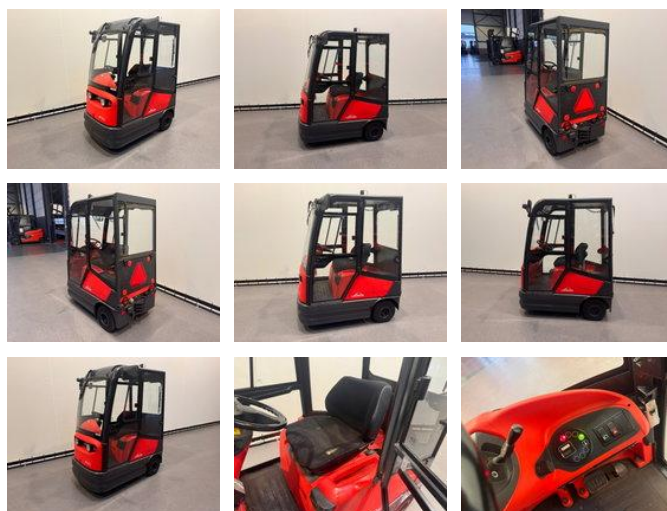

## Linde P 60

### Caractéristiques générales

Prix	€ 3.950
Marque	Linde
Sous-catégorie	Chariot remorqueur
Année de construction	2014
Heures affichées	5532
Condition	Utilisé
État général	Très bien
Carburant	Électrique
Référence	8401