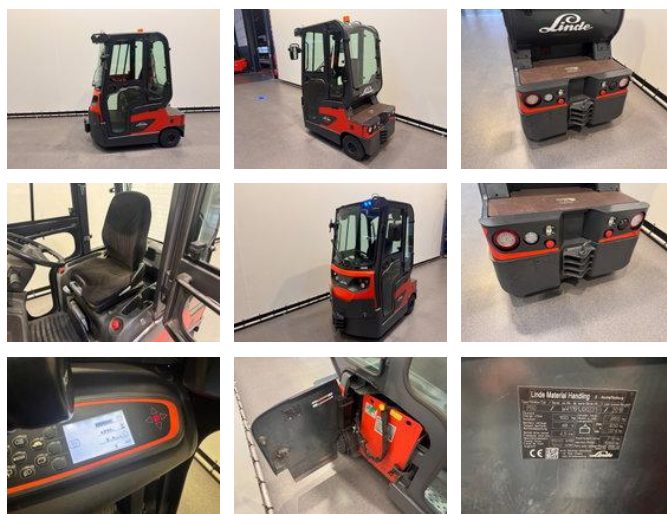

Linde P 60

Caractéristiques générales

Prix	€ 9.500
Marque	Linde
Sous-catégorie	Chariot remorqueur
Année de construction	2018
Heures affichées	4000
Condition	Utilisé
État général	Très bien
Carburant	Électrique
Référence	8275