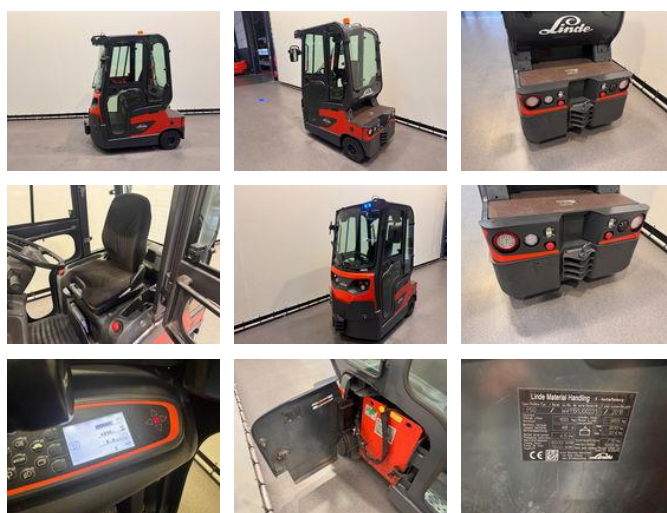

Linde P 60

Caractéristiques générales

Prix	€ 9.500
Marque	Linde
Sous-catégorie	Chariot remorqueur
Année de construction	2018
Lecture du compteur horaire	4000
Condition	Utilisé
Conditions générales	Excellente
Carburant	Électrique
Référence	8275