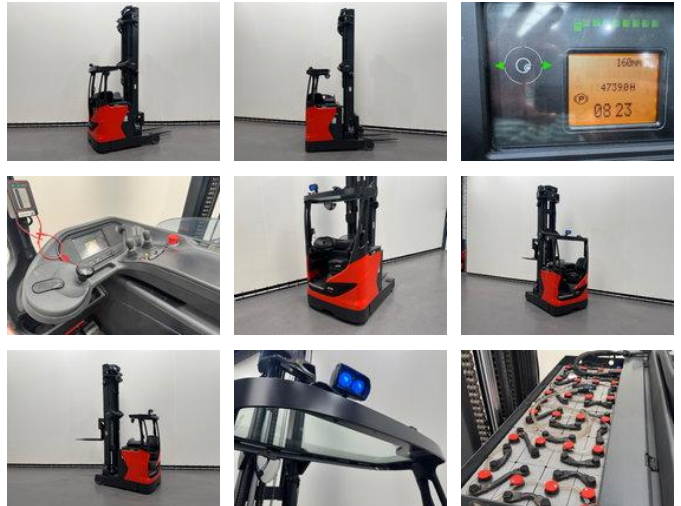

Linde R 16 HD-01

Caractéristiques générales

Prix	€ 17.500
Marque	Linde
Sous-catégorie	Chariot à mât rétractable
Année de construction	2021
Heures affichées	4739
Condition	Utilisé
État général	Très bien
Carburant	Électrique
Référence	9343

Propriétés

Capacité de levage maximale	1.600kg
Hauteur de levage	9.450mm
Hauteur de dégagement	3.835mm

Linde R 16 HD-01

Accessoires

-
-
-
-
-