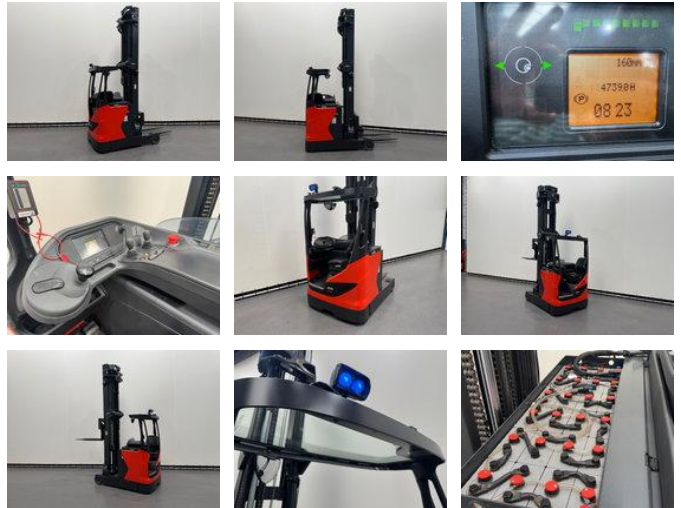

Linde R 16 HD-01

Caractéristiques générales

Prix	€ 17.500
Marque	Linde
Sous-catégorie	Chariot à mât rétractable
Année de construction	2021
Heures affichées	4739
Condition	Utilisé
État général	Très bien
Carburant	Électrique
Référence	9342

Propriétés

Capacité de levage maximale	1.600kg
Hauteur de levage	9.450mm
Hauteur de dégagement	3.835mm

Linde R 16 HD-01

Accessoires

-
-
-
-
-