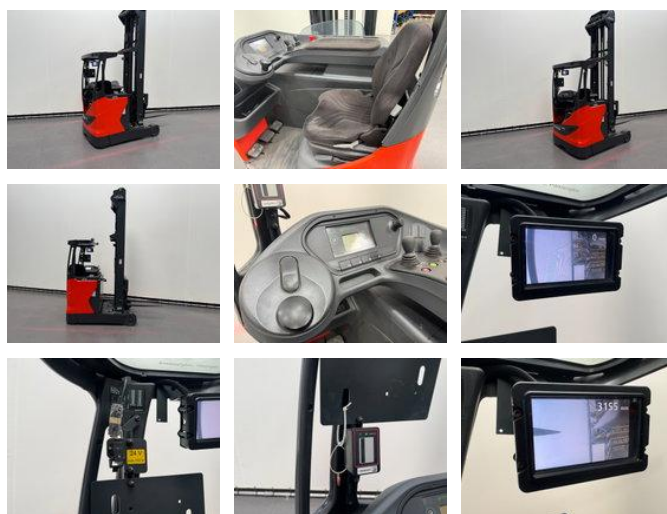

Linde R 16 HD-01

Caractéristiques générales

Prix	€ 16.950
Marque	Linde
Sous-catégorie	Chariot à mât rétractable
Année de construction	2021
Heures affichées	2253
Condition	Utilisé
État général	Très bien
Carburant	Électrique
Référence	9344

Propriétés

Capacité de levage maximale	1.600kg
Hauteur de levage	8.560mm
Hauteur de dégagement	3.485mm

Linde R 16 HD-01

Accessoires

-
-
-
-
-
-