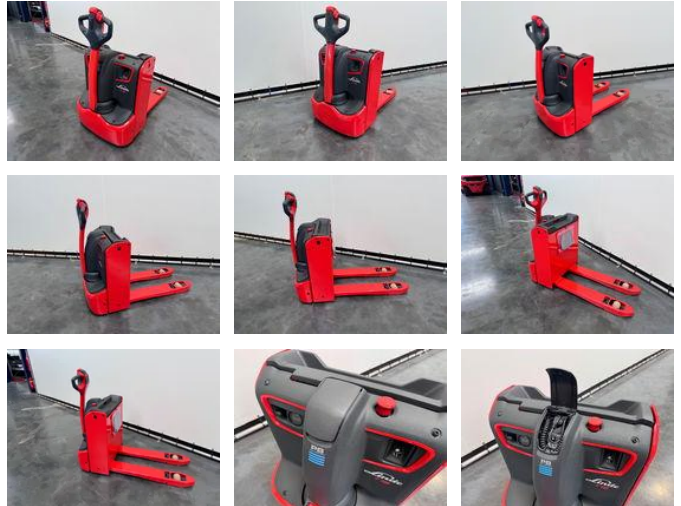

## Linde T 16 1000x560 mm

### Caractéristiques générales

Prix	€ 5.950
Marque	Linde
Sous-catégorie	Transpalette
Année de construction	2024
Lecture du compteur horaire	1
Conditions générales	Excellente
Carburant	Électrique
Référence	8003
ceMarking	Oui

### Caractéristiques

payloadWeight	1.600kg
Capacité de levage	1.600kg

Linde T 16 1000x560 mm

Accessoires