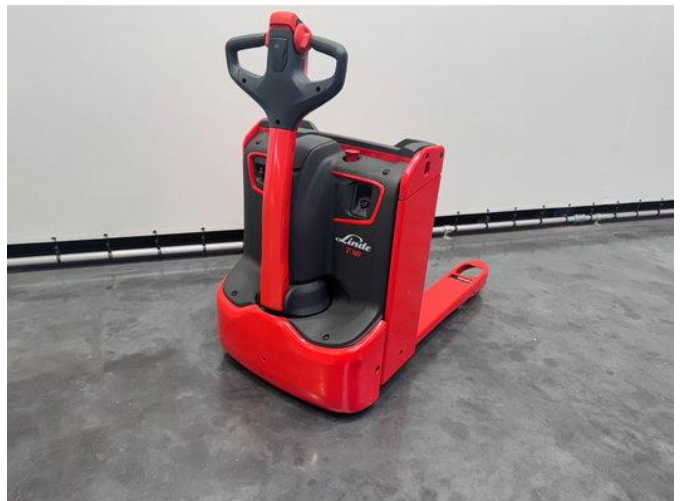

Linde T 16 1000x680 mm

Caractéristiques générales

Prix	€ 5.950
Marque	Linde
Sous-catégorie	Transpalette
Année de construction	2025
Lecture du compteur horaire	1
Conditions générales	Excellente
Carburant	Électrique
Référence	8946
ceMarking	Oui

Caractéristiques

payloadWeight	1.600kg
---------------	---------

Capacité de levage	1.600kg
--------------------	---------

Linde T 16 1000x680 mm

Accessoires