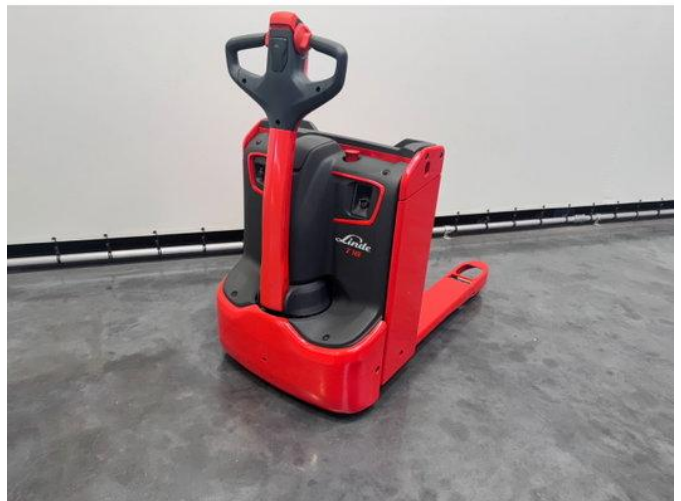

## Linde T 16 1000x680 mm

### Caractéristiques générales

Prix	€ 5.950
Marque	Linde
Sous-catégorie	Transpalette
Année de construction	2025
Heures affichées	1
État général	Très bien
Carburant	Électrique
Référence	8946
Marquage CE	Et

### Propriétés

capacité de charge 1.600kg

---

Capacité de levage maximale 1.600kg

Linde T 16 1000x680 mm

Accessoires