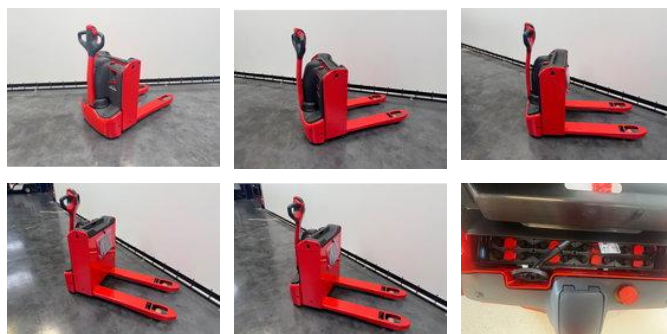

## Linde T 16 1000x680 mm

### Caractéristiques générales

Prix	€ 5.950
Marque	Linde
Sous-catégorie	Transpalette
Année de construction	2025
Lecture du compteur horaire	1
Conditions générales	Excellente
Carburant	Électrique
Référence	8963
ceMarking	Oui

### Caractéristiques

payloadWeight 1.600kg

---

Capacité de levage 1.600kg

Linde T 16 1000x680 mm

Accessoires