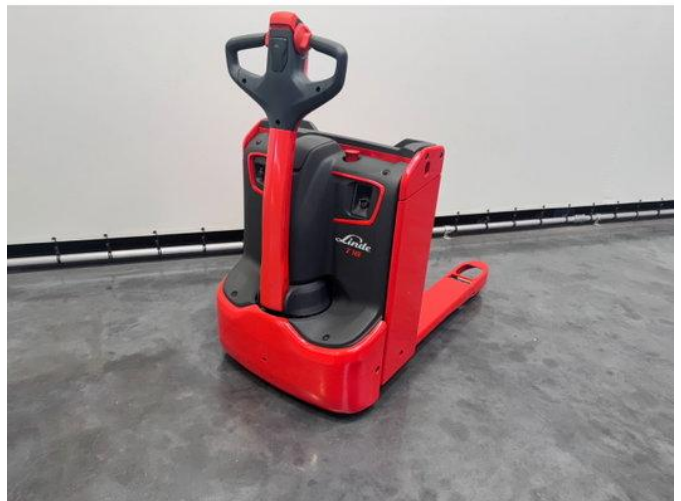

Linde T 16 1000x680 mm

Caractéristiques générales

Prix	€ 5.950
Marque	Linde
Sous-catégorie	Transpalette
Année de construction	2025
Heures affichées	1
État général	Très bien
Carburant	Électrique
Référence	8963
Marquage CE	Et

Propriétés

capacité de charge 1.600kg

Capacité de levage maximale 1.600kg

Linde T 16 1000x680 mm

Accessoires