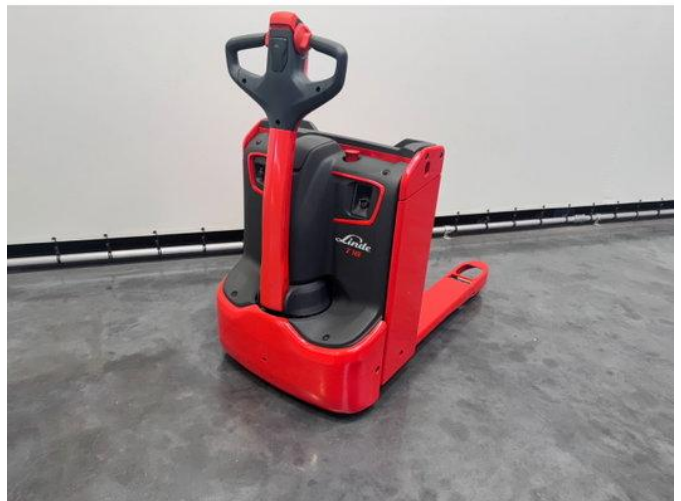

Linde T 16 1000x680 mm

Caractéristiques générales

Prix	€ 5.950
Marque	Linde
Sous-catégorie	Transpalette
Année de construction	2025
Heures affichées	1
État général	Très bien
Carburant	Électrique
Référence	8958
Marquage CE	Et

Propriétés

capacité de charge 1.600kg

Capacité de levage maximale 1.600kg

Linde T 16 1000x680 mm

Accessoires