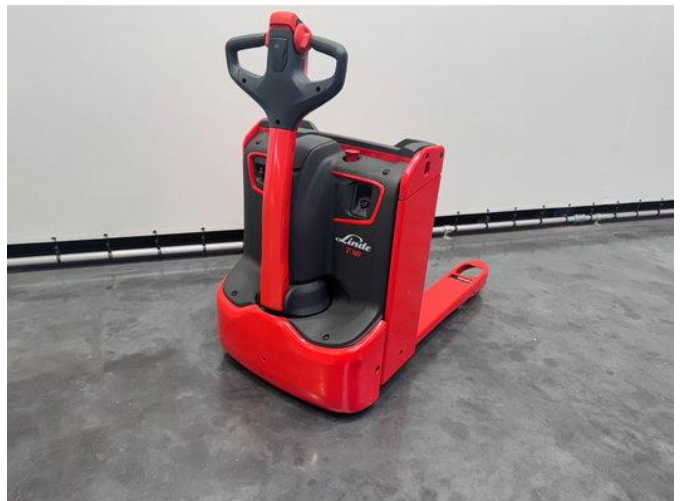

## Linde T 16 1000x680 mm

### Caractéristiques générales

Prix	€ 5.950
Marque	Linde
Sous-catégorie	Transpalette
Année de construction	2025
Lecture du compteur horaire	1
Conditions générales	Excellente
Carburant	Électrique
Référence	8958
ceMarking	Oui

### Caractéristiques

payloadWeight	1.600kg
---------------	---------

---

Capacité de levage	1.600kg
--------------------	---------

Linde T 16 1000x680 mm

Accessoires