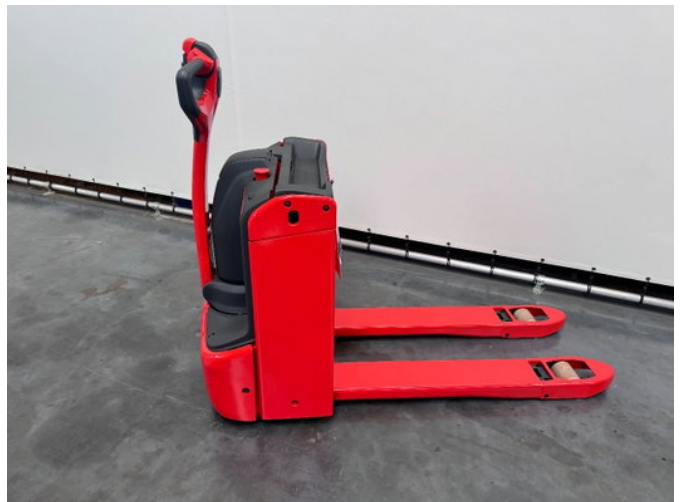

Linde T 16 1150x560 mm

Caractéristiques générales

| | |
|-----------------------|--------------|
| Prix | € 5.950 |
| Marque | Linde |
| Sous-catégorie | Transpalette |
| Année de construction | 2025 |
| Heures affichées | 1 |
| État général | Très bien |
| Carburant | Électrique |
| Référence | 8949 |
| Marquage CE | Et |

Propriétés

| | |
|-----------------------------|---------|
| capacité de charge | 1.600kg |
| Capacité de levage maximale | 1.600kg |

Linde T 16 1150x560 mm

Accessoires