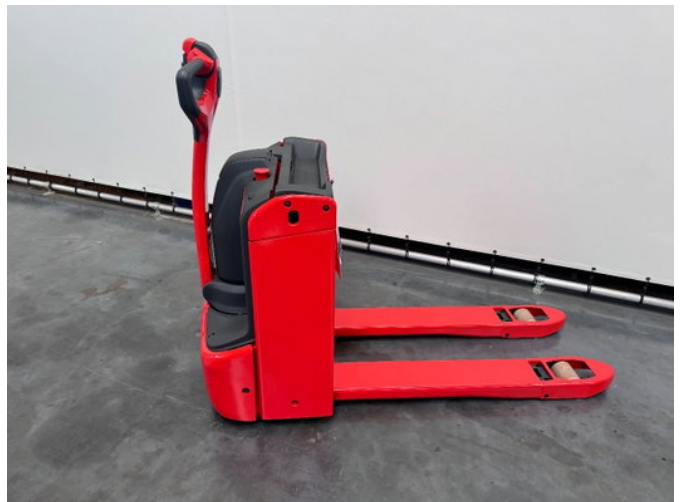

Linde T 16 1150x560 mm

Caractéristiques générales

Prix	€ 5.950
Marque	Linde
Sous-catégorie	Transpalette
Année de construction	2025
Heures affichées	1
État général	Très bien
Carburant	Électrique
Référence	8952
Marquage CE	Et

Propriétés

capacité de charge	1.600kg
Capacité de levage maximale	1.600kg

Linde T 16 1150x560 mm

Accessoires