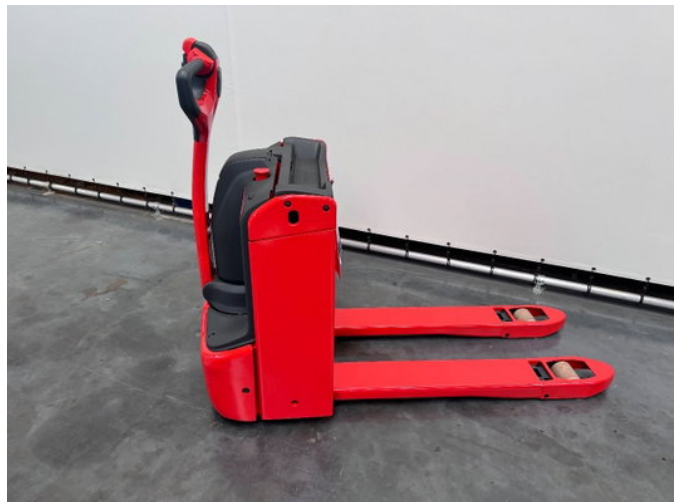

Linde T 16 1150x560 mm

Caractéristiques générales

Prix	€ 5.950
Marque	Linde
Sous-catégorie	Transpalette
Année de construction	2025
Heures affichées	1
État général	Très bien
Carburant	Électrique
Référence	8967
Marquage CE	Et

Propriétés

capacité de charge	1.600kg
Capacité de levage maximale	1.600kg

Linde T 16 1150x560 mm

Accessoires