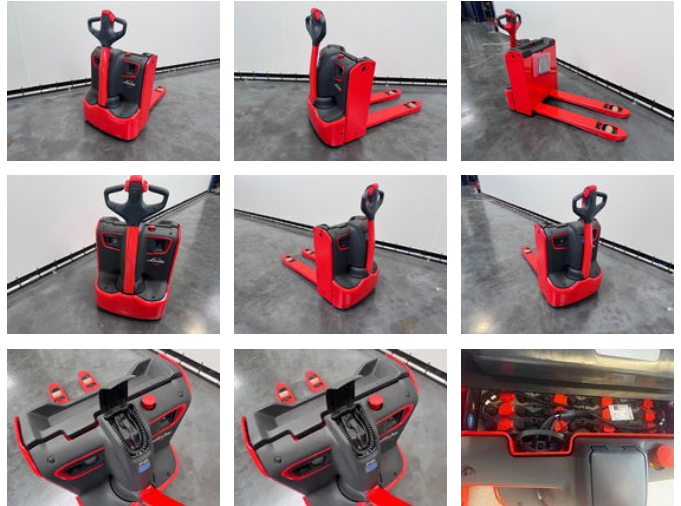

Linde T 16 1150x560 mm

Caractéristiques générales

Prix	€ 5.950
Marque	Linde
Sous-catégorie	Transpalette
Année de construction	2025
Lecture du compteur horaire	1
Conditions générales	Excellente
Carburant	Électrique
Référence	8962
ceMarking	Oui

Caractéristiques

payloadWeight	1.600kg
Capacité de levage	1.600kg

Linde T 16 1150x560 mm

Accessoires