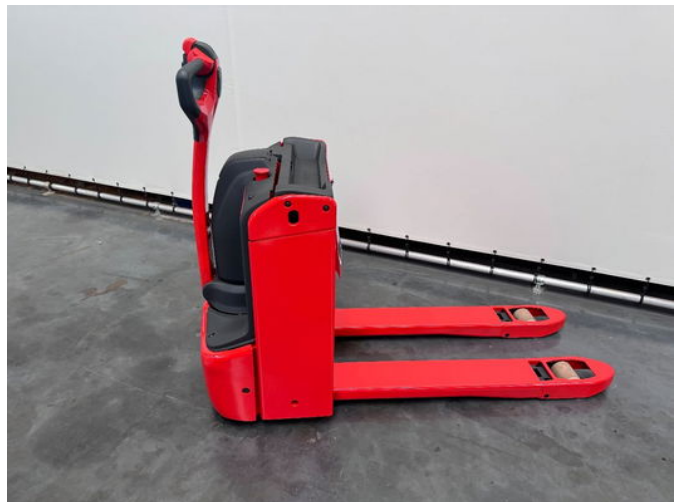

Linde T 16 1150x560 mm

Caractéristiques générales

Prix	€ 5.950
Marque	Linde
Sous-catégorie	Transpalette
Année de construction	2025
Lecture du compteur horaire	1
Conditions générales	Excellente
Carburant	Électrique
Référence	8962
ceMarking	Oui

Caractéristiques

payloadWeight	1.600kg
Capacité de levage	1.600kg

Linde T 16 1150x560 mm

Accessoires