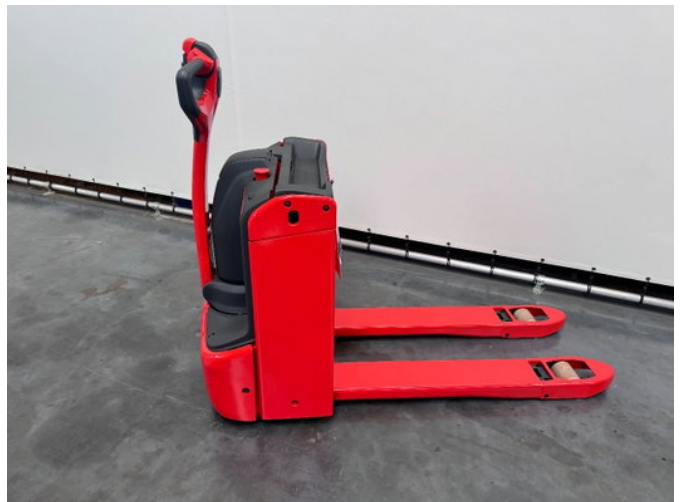

Linde T 16 1150x560 mm

Caractéristiques générales

Prix	€ 5.950
Marque	Linde
Sous-catégorie	Transpalette
Année de construction	2025
Heures affichées	1
État général	Très bien
Carburant	Électrique
Référence	8962
Marquage CE	Et

Propriétés

capacité de charge	1.600kg
Capacité de levage maximale	1.600kg

Linde T 16 1150x560 mm

Accessoires