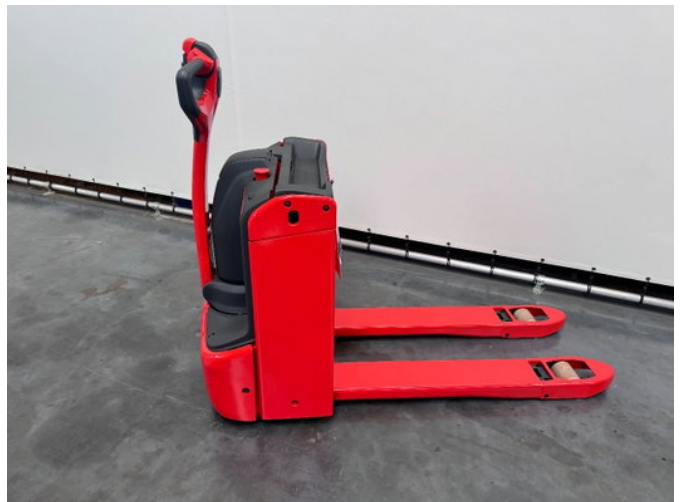

Linde T 16 1150x560 mm

Caractéristiques générales

| | |
|-----------------------|--------------|
| Prix | € 5.950 |
| Marque | Linde |
| Sous-catégorie | Transpalette |
| Année de construction | 2025 |
| Heures affichées | 1 |
| État général | Très bien |
| Carburant | Électrique |
| Référence | 8961 |
| Marquage CE | Et |

Propriétés

| | |
|-----------------------------|---------|
| capacité de charge | 1.600kg |
| Capacité de levage maximale | 1.600kg |

Linde T 16 1150x560 mm

Accessoires