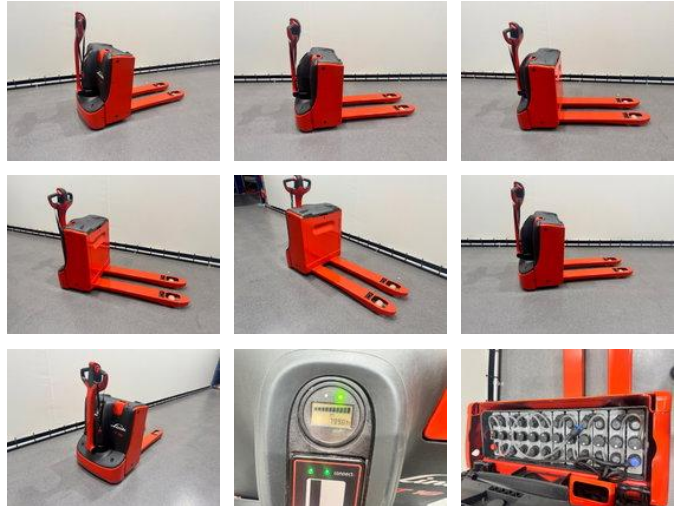

Linde T 18

Caractéristiques générales

Prix	€ 2.950
Marque	Linde
Sous-catégorie	Transpalette
Année de construction	2020
Heures affichées	799
Condition	Utilisé
État général	Très bien
Carburant	Électrique
Référence	8999

Propriétés

capacité de charge	1.800kg
Capacité de levage maximale	1.800kg

Linde T 18

Spécifications techniques

Conduire

wheels

Accessoires

-