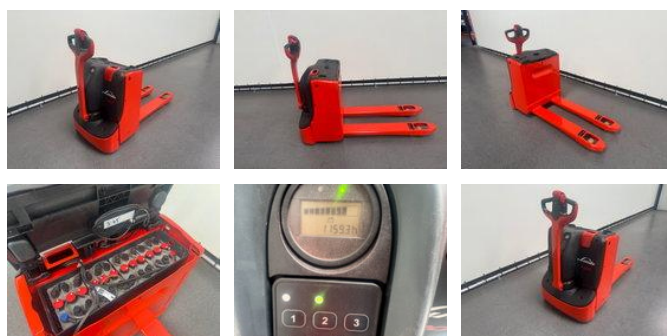

### Caractéristiques générales

Prix	€ 3.250
Marque	Linde
Sous-catégorie	Transpalette
Année de construction	2021
Heures affichées	1159
Condition	Utilisé
État général	Très bien
Carburant	Électrique
Référence	9370

### Propriétés

capacité de charge 2.000kg

Capacité de levage maximale 2.000kg