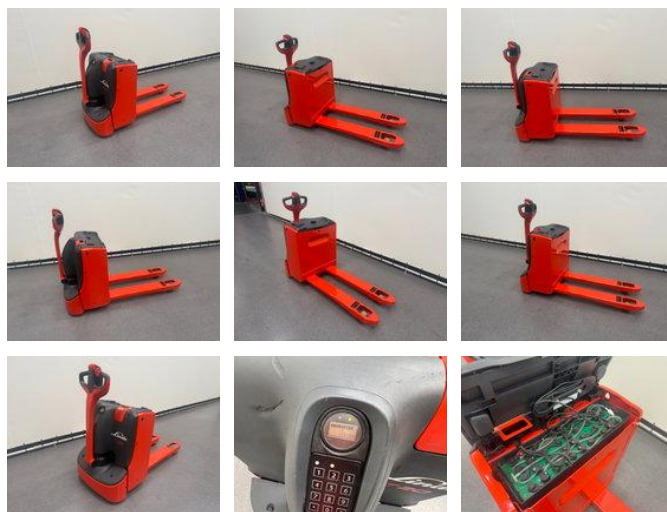

Linde T 20

Caractéristiques générales

Prix	€ 3.000
Marque	Linde
Sous-catégorie	Transpalette
Année de construction	2020
Heures affichées	1394
Condition	Utilisé
État général	Très bien
Carburant	Électrique
Référence	9366

Propriétés

capacité de charge	2.000kg
Capacité de levage maximale	2.000kg

Linde T 20

Spécifications techniques

Conduire

wheels

Accessoires

-