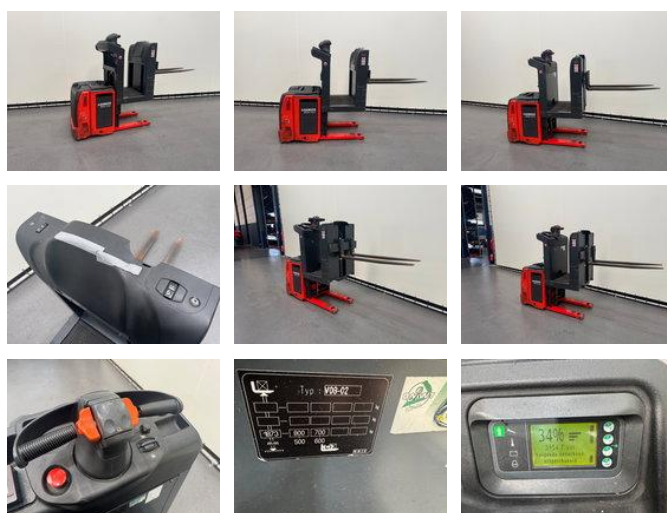

### Caractéristiques générales

Prix	€ 1.350
Marque	Linde
Sous-catégorie	Préparateur de commande
Année de construction	2017
Heures affichées	3954
Condition	Utilisé
État général	Bien
Référence	9090

### Propriétés

capacité de charge	800kg
Capacité de levage maximale	800kg
Hauteur de levage	1.190mm

Linde V08-02

Accessoires