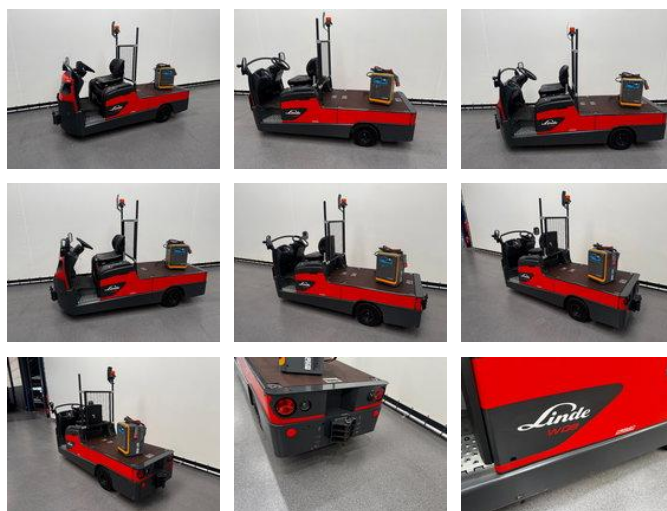

Linde W08 DEMO

Caractéristiques générales

Prix	€ 7.750
Marque	Linde
Sous-catégorie	Chariot remorqueur
Année de construction	2022
Lecture du compteur horaire	33
Conditions générales	Excellente
Carburant	Électrique
Référence	8936

Linde W08 DEMO

Accessoires

-