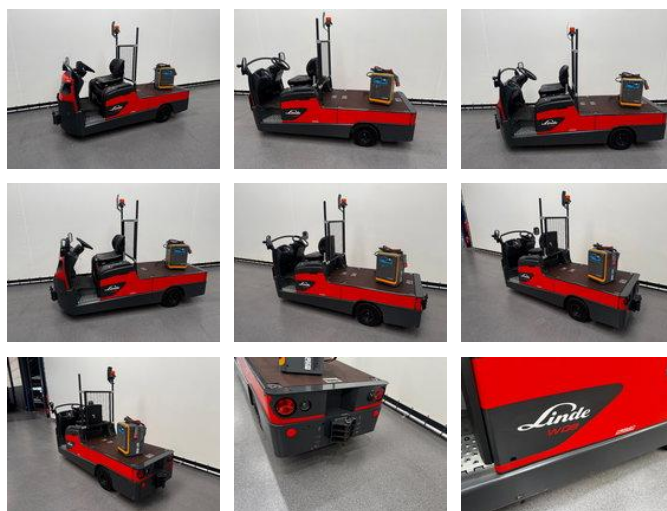

## Linde W08 DEMO

### Caractéristiques générales

Prix	€ 7.750
Marque	Linde
Sous-catégorie	Chariot remorqueur
Année de construction	2022
Heures affichées	33
État général	Très bien
Carburant	Électrique
Référence	8936