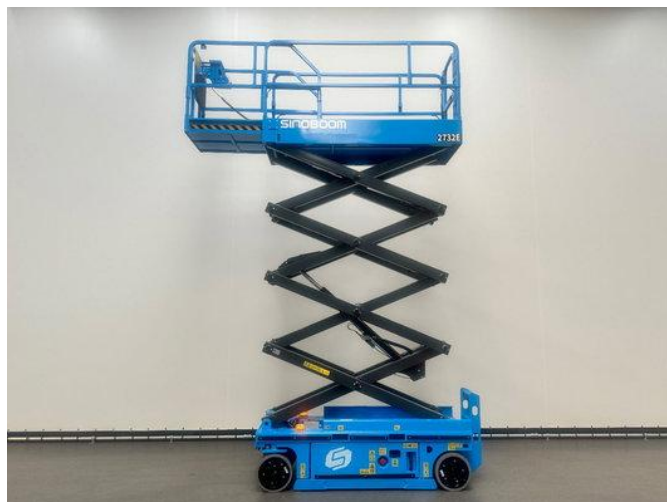

Sinoboom 2732E

Caractéristiques générales

Prix	€ 15.950
Marque	Sinoboom
Sous-catégorie	Nacelle ciseaux sur roues
Année de construction	2025
Lecture du compteur horaire	1
Condition	Utilisé
Conditions générales	Excellente
Carburant	Électrique
Référence	8994
ceMarking	Oui

Caractéristiques

Longueur	246cm
Largeur	83cm
Capacité de levage	230kg

Sinoboom 2732E

Spécifications techniques

Transmission

wheels

Accessoires

-