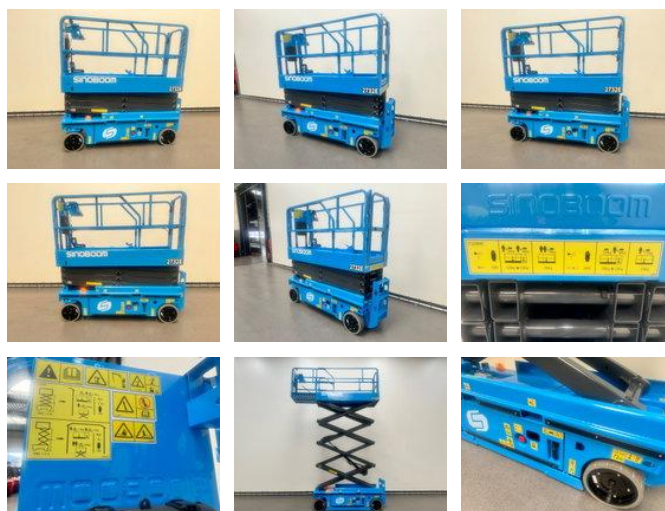

Sinoboom 2732E

Caractéristiques générales

Prix	€ 15.950
Marque	Sinoboom
Sous-catégorie	Nacelle ciseaux sur roues
Année de construction	2025
Heures affichées	1
Condition	Utilisé
État général	Très bien
Carburant	Électrique
Référence	8995
Marquage CE	Et

Propriétés

Longueur	246cm
Largeur	83cm
Capacité de levage maximale	230kg

Sinoboom 2732E

Spécifications techniques

Conduire

wheels

Accessoires

-