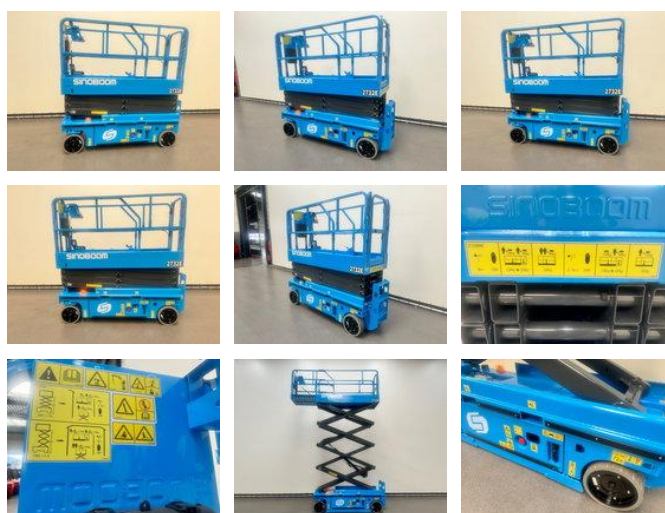

## Sinoboom 2732E

### Caractéristiques générales

|                             |                           |
|-----------------------------|---------------------------|
| Prix                        | € 15.950                  |
| Marque                      | Sinoboom                  |
| Sous-catégorie              | Nacelle ciseaux sur roues |
| Année de construction       | 2025                      |
| Lecture du compteur horaire | 1                         |
| Condition                   | Utilisé                   |
| Conditions générales        | Excellente                |
| Carburant                   | Électrique                |
| Référence                   | 8995                      |
| ceMarking                   | Oui                       |

### Caractéristiques

|                    |       |
|--------------------|-------|
| Longueur           | 246cm |
| Largeur            | 83cm  |
| Capacité de levage | 230kg |