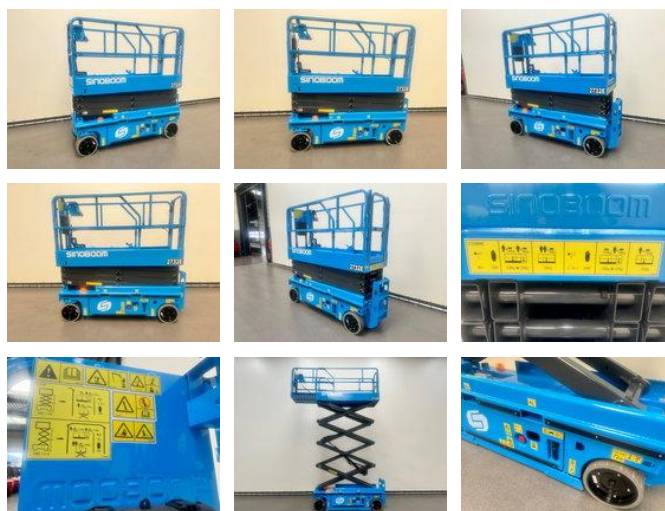

Sinoboom 2732E

Caractéristiques générales

Prix	€ 15.950
Marque	Sinoboom
Sous-catégorie	Nacelle ciseaux sur roues
Année de construction	2025
Lecture du compteur horaire	1
Condition	Utilisé
Conditions générales	Excellente
Carburant	Électrique
Référence	8996
ceMarking	Oui

Caractéristiques

Longueur	246cm
Largeur	83cm
Capacité de levage	230kg

Sinoboom 2732E

Spécifications techniques

Transmission

wheels

Accessoires

-