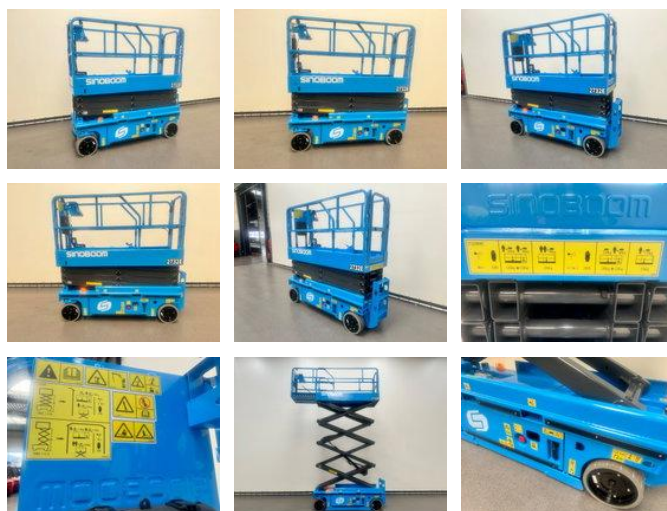

Sinoboom 2732E

Caractéristiques générales

Prix	€ 15.950
Marque	Sinoboom
Sous-catégorie	Nacelle ciseaux sur roues
Année de construction	2025
Heures affichées	1
Condition	Utilisé
État général	Très bien
Carburant	Électrique
Référence	8996
Marquage CE	Et

Propriétés

Longueur	246cm
Largeur	83cm
Capacité de levage maximale	230kg

Sinoboom 2732E

Spécifications techniques

Conduire

wheels

Accessoires

-