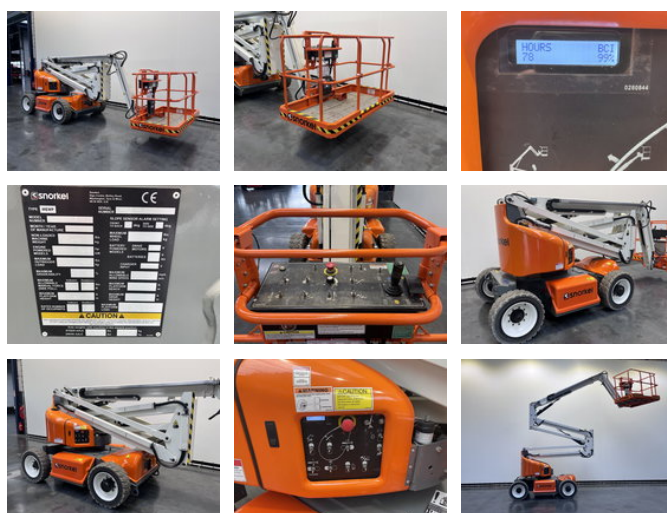

Snorkel A 46 JE

Caractéristiques générales

Prix	€ 38.500
Marque	Snorkel
Sous-catégorie	Nacelle articulée sur roues
Année de construction	2020
Lecture du compteur horaire	78
Condition	Utilisé
Conditions générales	Excellente
Carburant	Électrique
Référence	6970

Caractéristiques

Poids à vide	6.710kg
payloadWeight	227kg
Capacité de levage	227kg

Snorkel A 46 JE

Description

Specifications Max. working height 16.0m Max. platform height 14.0m Max. horizontal reach 7.35m Clearance height at max. outreach 7.46m Platform size 1.0m x 1.83m Chassis width 1.7m Overall length 5.6m Stowed height 2.0m Ground clearance 152mm Platform capacity (SWL) 227kg Max. drive height 14.0m Max. wind speed 12.5m/s Max. drive speed (elevated) 0.8km/h Max. drive speed (stowed) 5.1 km/h Raise / lower time 99 / 92 seconds Gradeability 20% Jib length 1.5m Jib arc 140° Superstructure rotation 360° non continuous Tailswing 0m Inside turning radius 0.6m Outside turning radius 3.0m Tires Non-marking IN240/55D 17.5 Controls proportional Drive system 2 wheel drive Power source 8 x 6V batteries Weight 6710 kg