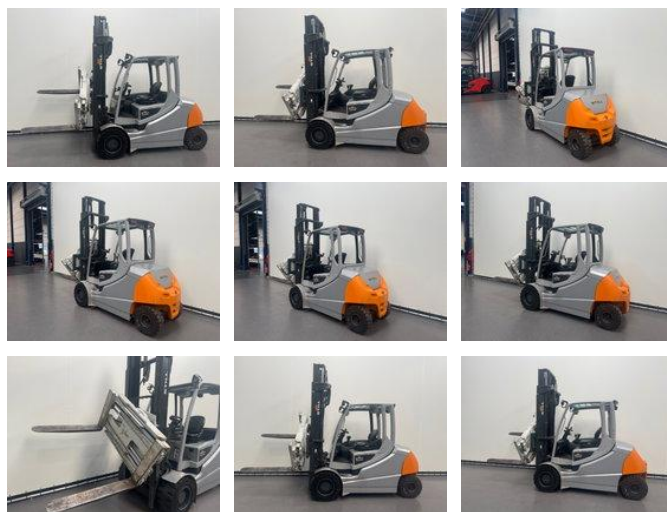

## Still RX 60-50/600

### Caractéristiques générales

Prix	€ 42.500
Marque	Still
Sous-catégorie	Chariot élévateur
Année de construction	2022
Heures affichées	1137
Condition	Utilisé
État général	Très bien
Carburant	Électrique

### Propriétés

Cabine	Ouvrir
Capacité de levage maximale	5.000kg
Hauteur de levage	3.920mm
Type de mât	Standard