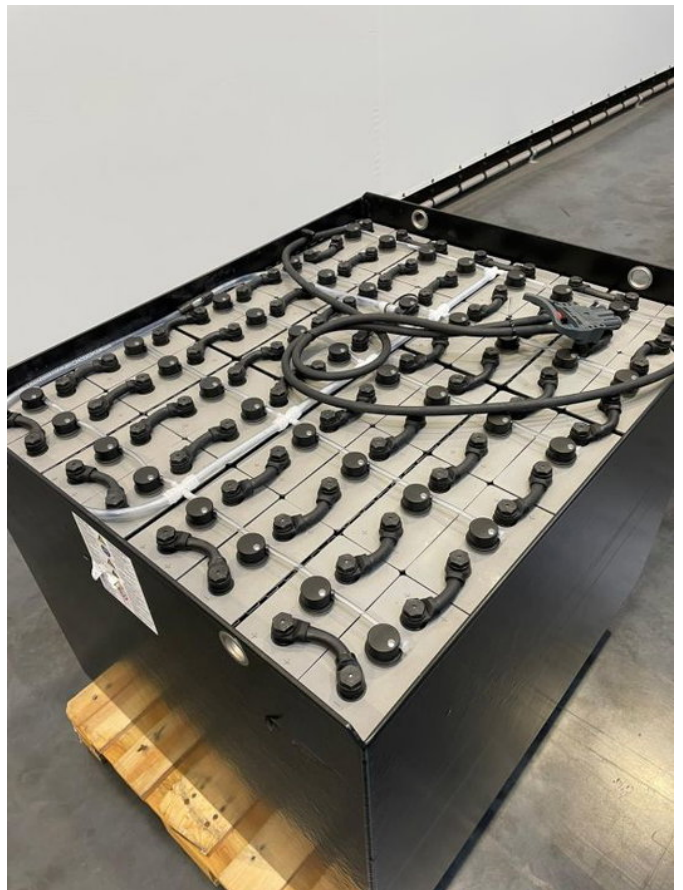

TAB 40/5 PzSH 775 NIEUW

Caractéristiques générales

Prix	Prix sur demande
Marque	TAB
Sous-catégorie	Accumulateur
Année de construction	2024
État général	Très bien
Référence	29112024

Propriétés

Longueur	102cm
Largeur	85cm

TAB 40/5 PzSH 775 NIEUW

Accessoires