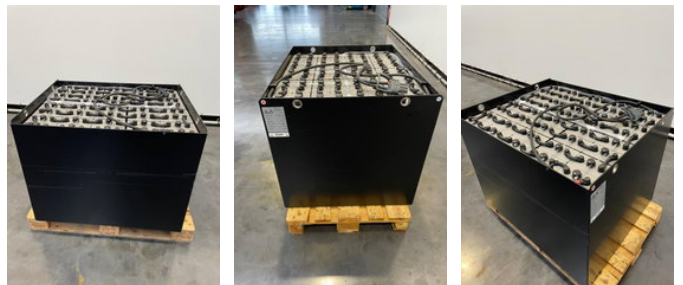

TAB 40/5 PzSH 775 NIEUW

Caractéristiques générales

Prix	Prix sur demande
Marque	TAB
Sous-catégorie	Accumulateur
Année de construction	2024
État général	Très bien
Référence	29112024

Propriétés

Longueur	102cm
Largeur	85cm

TAB 40/5 PzSH 775 NIEUW

Accessoires