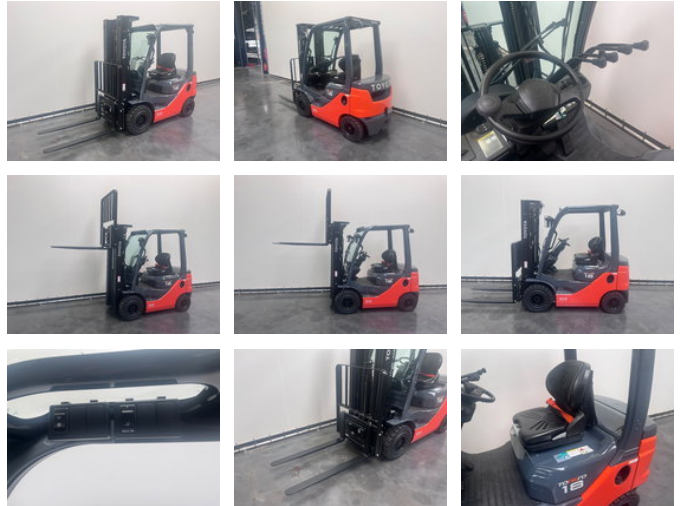

Toyota 42-8 FDF 18

Caractéristiques générales

Prix	€ 24.950
Marque	Toyota
Sous-catégorie	Chariot élévateur
Année de construction	2023
Lecture du compteur horaire	83
Conditions générales	Excellente
Carburant	Diesel
Référence	7600

Caractéristiques

Cabine	Semi-ouvert
Capacité de levage	1.800kg
Hauteur de levage	4.700mm
Mast type	Triplex
Hauteur de passage	2.145mm

Toyota 42-8 FDF 18

Accessoires

-
-
-
-
-
-