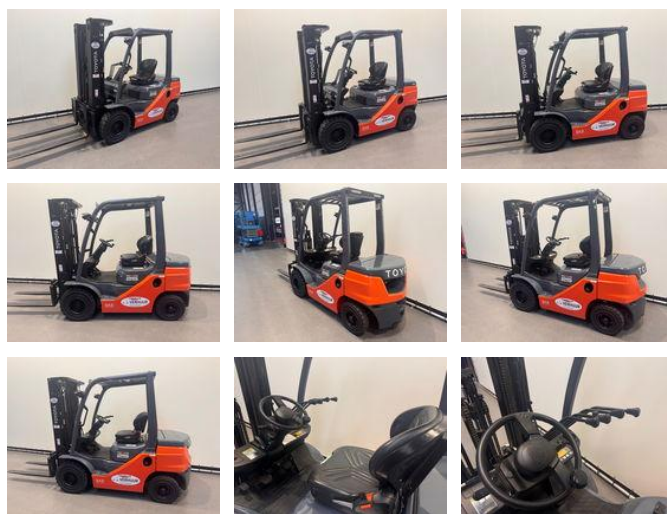

Toyota 52-8 FDF 25

Caractéristiques générales

Prix	€ 29.000
Marque	Toyota
Sous-catégorie	Chariot élévateur
Année de construction	2022
Lecture du compteur horaire	595
Conditions générales	Excellente
Carburant	Diesel
Référence	6630

Caractéristiques

Cabine	Ouverte
Capacité de levage	2.500kg
Hauteur de levage	4.700mm
Mast type	Triplex
Hauteur de passage	2.170mm

Toyota 52-8 FDF 25

Spécifications techniques

Transmission

Automatique

Accessoires