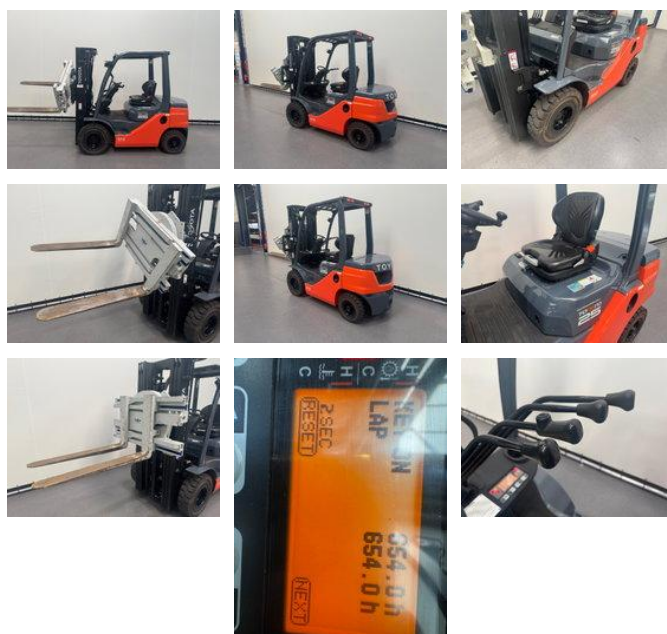

Toyota 52-8 FDF 25

Caractéristiques générales

Prix	€ 32.500
Marque	Toyota
Sous-catégorie	Chariot élévateur
Année de construction	2022
Heures affichées	654
Condition	Utilisé
État général	Très bien
Carburant	Diesel
Référence	9426

Propriétés

Cabine	Ouvrir
Capacité de levage maximale	2.500kg
Hauteur de levage	4.700mm

Type de mât

Triplex

Hauteur de dégagement

2.170mm

Toyota 52-8 FDF 25

Accessoires